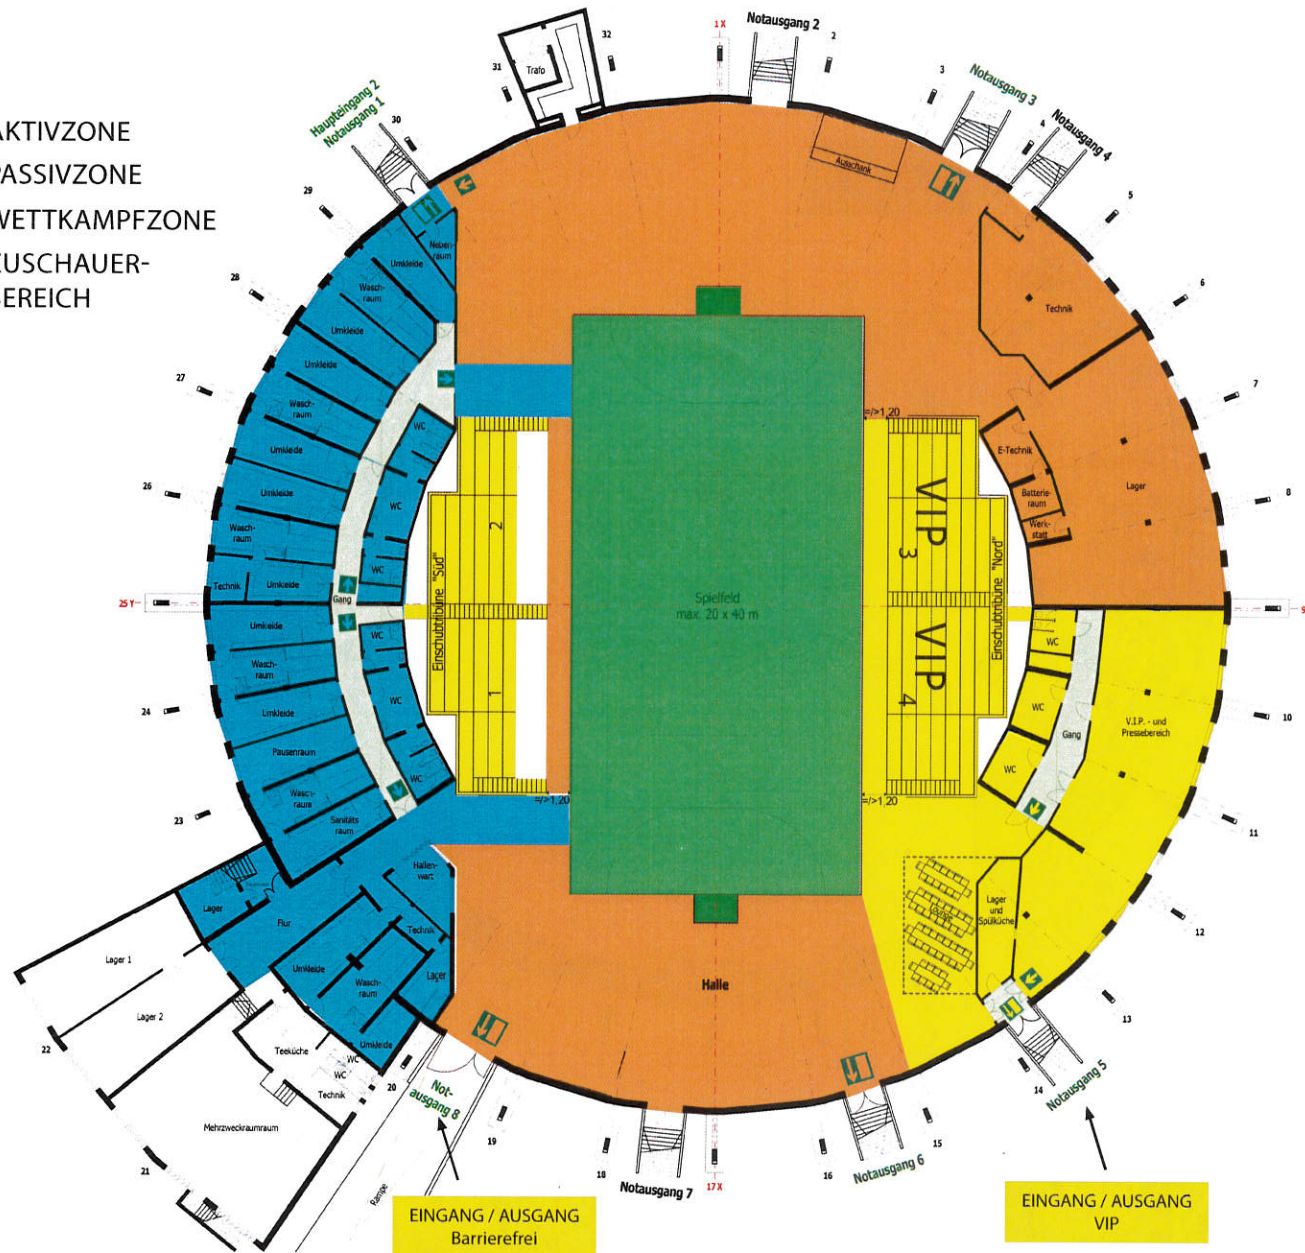

ZONENKONZEPT OSTERMANN-ARENA

UNTERGESCHOSS

- AKTIVZONE
- PASSIVZONE
- WETTKAMPFZONE
- ZUSCHAUERBEREICH

REIHENBESTUHLUNG 2.260 BESUCHER

Einschubtribüne „Nord“	318 Besucher
Einschubtribüne „Süd“	318 Besucher
Summe UG	636 Besucher
Haupttribüne „Nord“	812 Besucher
Haupttribüne „Süd“	812 Besucher
Summe EG	1.564 Besucher

Fluchtwegflächen
bitte freihalten !

Mehrzweckhalle
OSTERMANNARENA
 (alt = Wilhelm-Dopatka-Halle WDH)
 Bismarckstrasse 125
 51373 Leverkusen

Masstab 1 : 250 Stand 08/2020

Untergeschoss mit Einschubtribünen